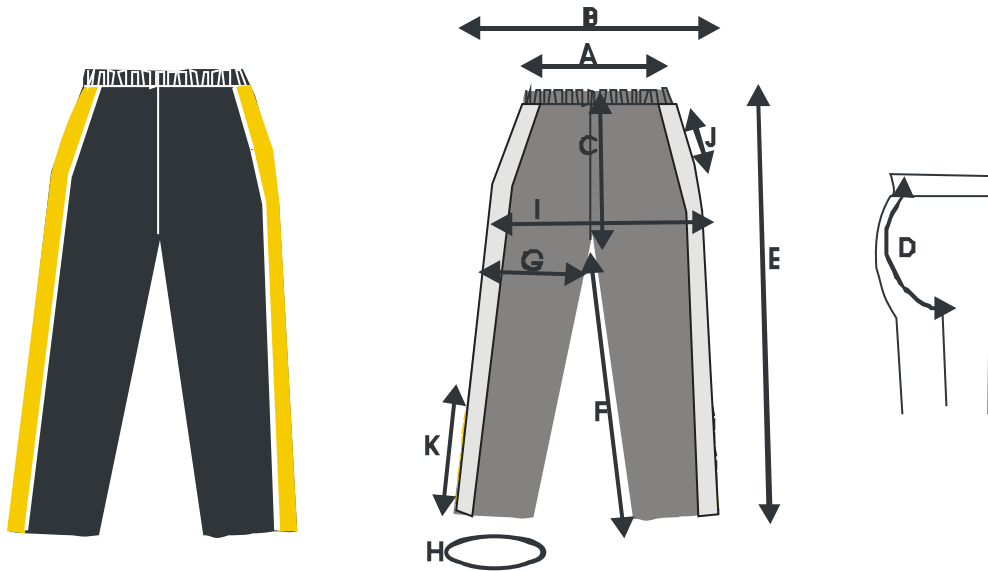

Reus Tracksuit Top – size chart - Adult

To fit chest (approx)	38"	40"	42"	44"	46"	48"	50/52"
Size	XS	S	M	L	XL	XXL	XXXL
A:Body length (back)	27 ½	28 ½	29 ½	30 ½	31 ½	32 ½	32 ½
" " (front)	26 ½	27 ½	28 ½	29 ½	30 ½	31 ½	31½
B:Chest width	21	22 ½	24	25 ½	27	28 ½	30
C:Hem width	21	22 ½	24	25 ½	27	28 ½	30
E:Sleeve length	31	31	32 ½	32 ½	34	34	34
I:Armhole depth	11	11 ½	12	12 ½	13	13 ½	14

NB. Colours/design not representative of finished product.

Please note that these are garment sizes, not body measurements.

Reus Tracksuit Bottoms – size chart – Junior

To fit age (approx)	6-7	8-9	10-11	12-13
	XS/BOYS	S/BOYS	M/BOYS	L/BOYS
A:Waist (half)	10 ½	11	11 ½	12
C:Front rise	10	10 ½	11	11 ½
D:Back rise	13 ¾	14 ¼	14 ¾	15 ¼
E:Outside leg	31 ½	33 ½	35 ½	37 ½
F:Inside leg	22 ½	23 ½	25 ½	26 ½
H:Total hem opening	13 ½	14	14 ½	15
I:Hip (9" below waist)	20	20 ½	21	21 ½
K:Zip length	12	12	12	12

Reus Tracksuit Bottoms – size chart – Adult

To fit chest (approx)	30"	32"	34"	36"	38"	40"	42/44"
Size	XS	S	M	L	XL	XXL	XXXL
A:Waist (half)	12 ½	13 ½	14 ½	15 ½	16 ½	17 ½	18 ½
C:Front rise	11 ½	12	12 ½	13	13 ½	14	14 ½
D:Back rise	15 ½	16	16 ½	17	17 ½	18	18 ½
E:Outside leg	40 ½	41 ½	42 ½	43 ½	44 ½	45 ½	45 ½
F:Inside leg	30 ½	31	31 ½	32	32 ½	33	33
H:Total hem opening	15	16	17	18	19	20	21
I:Hip (10" below waist)	23	24	25	26	27	28	29
K:Zip length	14	14	14	14	14	14	14